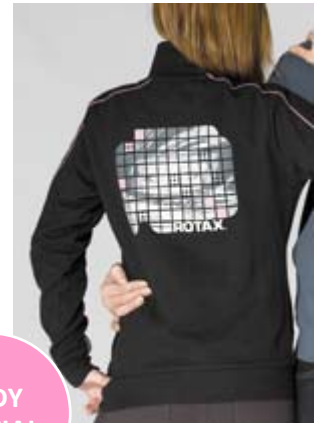

ROTAX SWEATJACKE DAMEN

Gedrucktes/gesticktes ROTAX-Logo vorne,
Design-Druck hinten, Einschubtaschen
vorne, durchgehender Reißverschluß.
70% Baumwolle / 30% Polyester
Farbe: schwarz mit pinkfarbenen Paspeln

- 582340 – XS €58,20
- 582341 – S €58,20
- 582342 – M €58,20
- 582343 – L €58,20
- 582344 – XL €58,20
- 582345 – XXL €58,20

LADY
SPECIAL

ROTAX SWEATJACKE

Gedrucktes/gesticktes ROTAX-Logo vorne
und auf dem Ärmel, Design-Druck hinten und
quer über die Brust/Schulter, Einschubtaschen
vorne, durchgehender Reißverschluß.
70% Baumwolle / 30% Polyester
Farbe: anthrazit

- 582300 – S €58,20
- 582301 – M €58,20
- 582302 – L €58,20
- 582303 – XL €58,20
- 582304 – XXL €58,20
- 582305 – XXXL €58,20