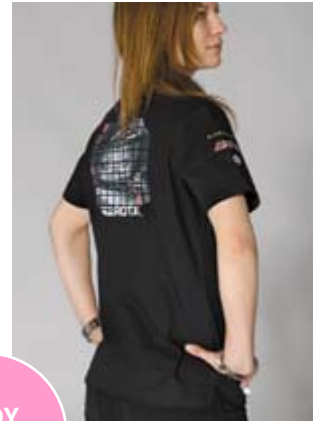

ROTAX BLUSE RMC DAMEN

Knopfleiste mit schwarzen und zwei pinkfarbenen Knöpfen, gesticktes ROTAX-Logo vorne, MOJO-, XPS- und RMC-Logo auf den Ärmeln, Design-Druck hinten.
60% Baumwolle / 40% Polyamide
Farbe: schwarz

- 582330 – XS €53,90
- 582331 – S €53,90
- 582332 – M €53,90
- 582333 – L €53,90
- 582334 – XL €53,90
- 582335 – XXL €53,90

LADY
SPECIAL

ROTAX HEMD RMC

Knopfleiste mit schwarzen und zwei roten Knöpfen, gesticktes ROTAX-Logo vorne, MOJO-, XPS- und RMC-Logo auf den Ärmeln, Design-Druck hinten.
60% Baumwolle / 40% Polyamide
Farbe: schwarz

- 582290 – XS €53,90
- 582291 – S €53,90
- 582292 – M €53,90
- 582293 – L €53,90
- 582294 – XL €53,90
- 582295 – XXL €53,90