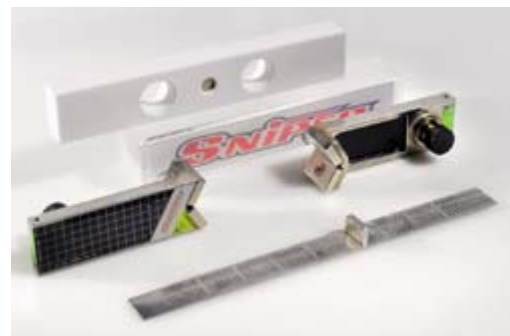

SNIPER V2 INOX

Lasergenaue Vermessung von Spur, Sturz und Nachlauf an Karts mit und ohne Vorderradbremse.

- 2 Single-Laserköpfe mit universeller V-Aufnahme und Magnet-Klemmung
- Zusätzliche Befestigungsbänder für nicht-metallische Achsschenkel
- Passend für alle Durchmesser bis 60 mm

Inklusive 2 Batterien und Kunststoffbehälter.

- **570902**   **€292,00**